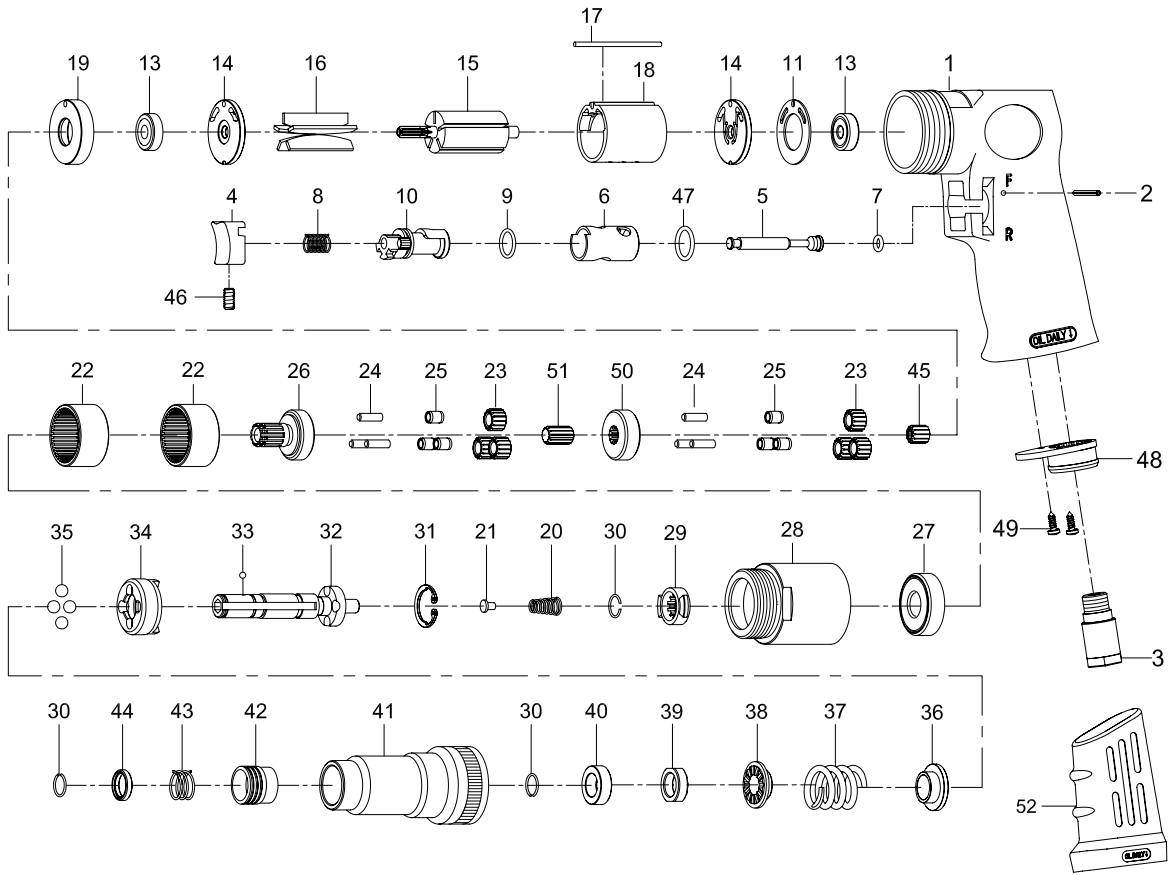

OS-9002-8 **GAV** HAVALI TORNAVİDA

Index No.	Parts No.	Description	Index No.	Parts No.	Description
1	80201	Motor Housing	28	80328	Clamp Nut
2	80202	Spring Pin	29	80229	Drive Clutch
3	70103	Air Inlet	30	80230	Retaining Ring (3)
4	70104	Trigger	31	80231	Snap Ring
5	80205	Valve Stem	32	80232	Cam Spindle
6	80206	Reverse Bushing	33	40145	Steel Ball
7	70107	O-Ring	34	80234	Clutch
8	70108	Valve Spring	35	80235	Steel Ball (4)
9	80209	O-Ring	36	80236	Thrust Washer
10	80210	Reverse Lever	37	80237	Spring
11	80211	Motor Gasket	38	80238	Washer
13	030113	Ball Bearing (2)	39	80239	Adjust Nut
14	80214	End Plate (2)	40	80240	Spacer
15	80215	Rotor	41	80241	Clutch Housing
16	80216	Rotor Blades (5)	42	80242	Ball Retainer
17	80217-13	Spring Pin	43	80243	Spring
18	80218-22	Cylinder	44	80244	Washer
19	80219	Spacer	45	70420	Pinion Gear
20	80220	Spring	46	70935	Set Screw
21	80221	Spring Guide	47	80247	O-Ring
22	80222	Internal Gear (2)	48	70110	Exhaust Diffuser
23	70423	Planet Gear (6)	49	40309	Screw (2)
24	30124	Pin (6)	50	70427	Reduction Spindle
25	70425	Bushing (6)	51	70421	Center Gear
26	80326	Work Spindle	52	82253-12	Rubber Grip
27	080227	Ball Bearing			